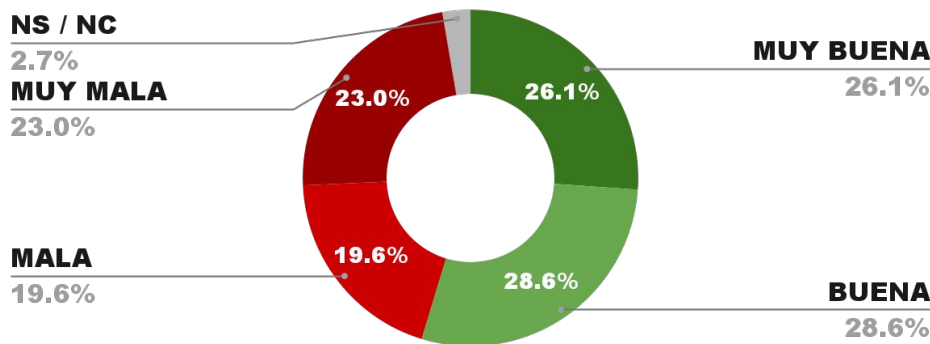

IMAGEN INTENDENTE LUCIANO DI NÁPOLI (SRLP)

ENCUESTA: CIUDAD DE PARANÁ (ENTRE RÍOS)
1 AL 4 DE DICIEMBRE DE 2024 - MUESTRA TOTAL: 411 CASOS

IMAGEN INTENDENTE ROSARIO ROMERO (PAR.)

POSICIÓN EN RANKING

11º

IMAGEN POSITIVA NOV. /24

POSITIVA NEGATIVA NS / NC

55.2%

42.5%

2.3%

55.7%

ENCUESTA: ROSARIO (SANTA FE)
1 AL 4 DE DICIEMBRE DE 2024 - MUESTRA TOTAL: 411 CASOS

IMAGEN INTENDENTE PABLO JAVKIN (ROS)

POSICIÓN EN RANKING