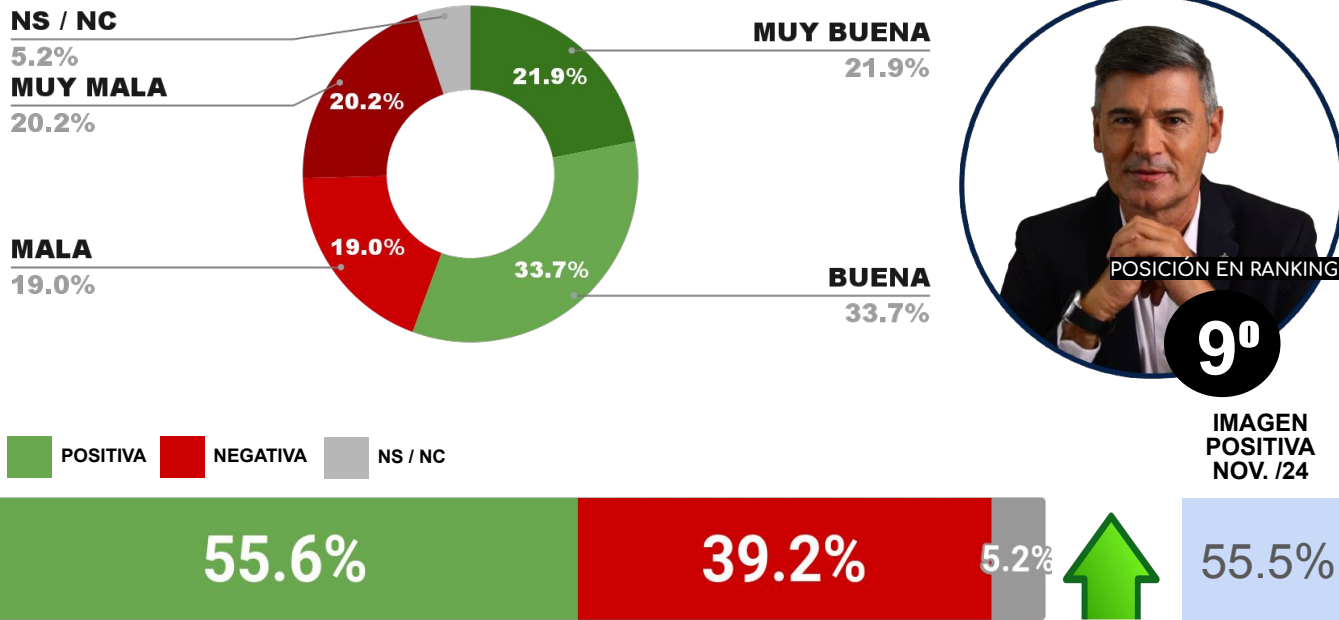

ENCUESTA: CIUDAD DE MENDOZA (MENDOZA)
1 AL 4 DE DICIEMBRE DE 2024 - MUESTRA TOTAL: 391 CASOS

IMAGEN INTENDENTE ULPIANO SUÁREZ (MZA. CAP.)

POSICIÓN EN RANKING

8º

IMAGEN POSITIVA NOV. /24

POSITIVA NEGATIVA NS / NC

56.0%

39.9%

4.1%

54.3%

ENCUESTA: CIUDAD DE CÓRDOBA (CÓRDOBA)
1 AL 4 DE DICIEMBRE DE 2024 - MUESTRA TOTAL: 413 CASOS

IMAGEN INTENDENTE DANIEL PASSERINI (CBA. CAP.)

ENCUESTA: CIUDAD DE SANTA ROSA (LA PAMPA)
1 AL 4 DE DICIEMBRE DE 2024 - MUESTRA TOTAL: 406 CASOS

IMAGEN INTENDENTE LUCIANO DI NÁPOLI (SRLP)

ENCUESTA: CIUDAD DE PARANÁ (ENTRE RÍOS)
1 AL 4 DE DICIEMBRE DE 2024 - MUESTRA TOTAL: 411 CASOS

IMAGEN INTENDENTE ROSARIO ROMERO (PAR.)

POSICIÓN EN RANKING

11º

IMAGEN POSITIVA NOV. /24