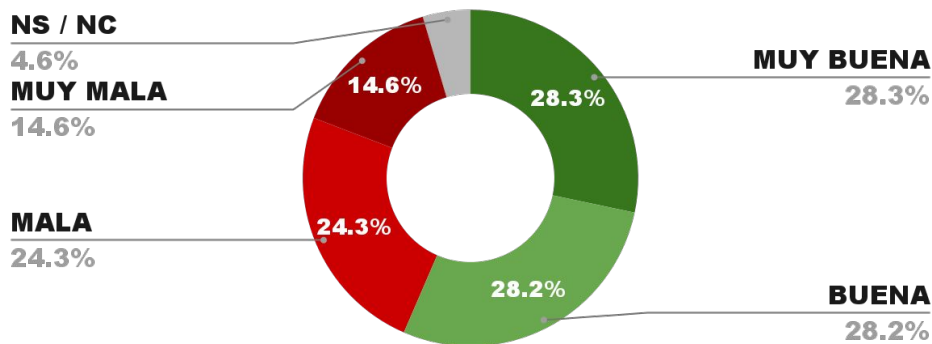

56.2%

ENCUESTA: CIUDAD DE FORMOSA (FORMOSA)
1 AL 4 DE DICIEMBRE DE 2024 - MUESTRA TOTAL: 390 CASOS

IMAGEN INTENDENTE JORGE JOFRÉ (FOR. CAP.)

POSICIÓN EN RANKING

5º

IMAGEN POSITIVA NOV. /24

POSITIVA NEGATIVA NS / NC

56.9%

38.8%

4.3%

56.7%

ENCUESTA: CIUDAD DE MAIPÚ (MENDOZA)
1 AL 4 DE DICIEMBRE DE 2024- MUESTRA TOTAL: 401 CASOS

IMAGEN INTENDENTE MATÍAS STEVANATO (MAIPÚ)

POSICIÓN EN RANKING

6º

IMAGEN POSITIVA NOV. /24

POSITIVA NEGATIVA NS / NC

56.5%

38.9%

4.6%

55.2%

ENCUESTA: SAN MIGUEL DE TUCUMÁN (TUCUMÁN)
1 AL 4 DE DICIEMBRE DE 2024 - MUESTRA TOTAL: 406 CASOS

IMAGEN INTENDENTE ROSSANA CHAHLA (SMT)