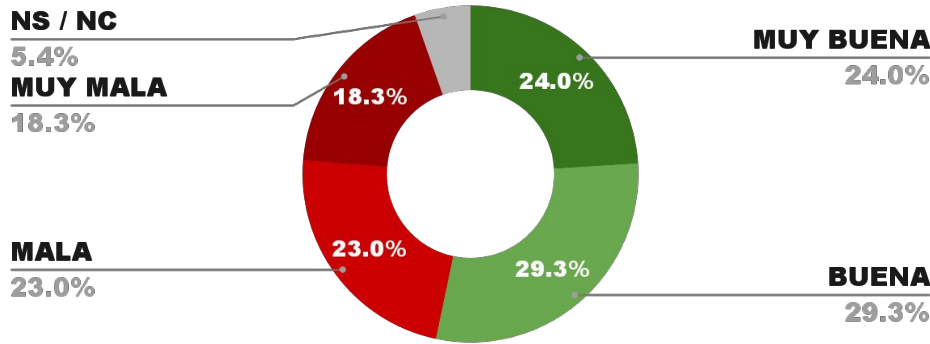

POSITIVA NEGATIVA NS / NC

53.6%

41.6%

4.8%

53.2%

ENCUESTA PROVINCIA DE SAN LUIS -
1 AL 4 DE DICIEMBRE DE 2024 - MUESTRA 710 CASOS

IMAGEN GOBERNADOR CLAUDIO POGGI (SLU)

POSITIVA NEGATIVA NS / NC