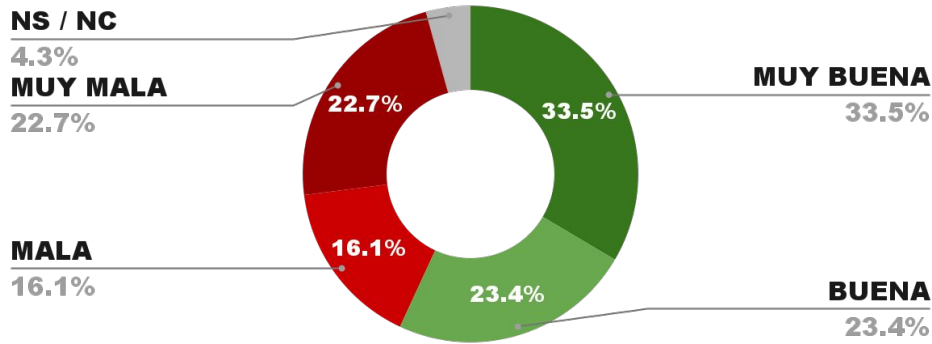

38.3%

POSICIÓN EN RANKING

4º

IMAGEN POSITIVA NOV. /24

POSITIVA NEGATIVA NS / NC

57.0%

39.8%

3.2%

56.2%

ENCUESTA: CIUDAD DE FORMOSA (FORMOSA)
1 AL 4 DE DICIEMBRE DE 2024 - MUESTRA TOTAL: 390 CASOS

IMAGEN INTENDENTE JORGE JOFRÉ (FOR. CAP.)

POSICIÓN EN RANKING

5º

IMAGEN POSITIVA NOV. /24

POSITIVA NEGATIVA NS / NC

56.9%

38.8%

4.3%

56.7%

ENCUESTA: CIUDAD DE MAIPÚ (MENDOZA)
1 AL 4 DE DICIEMBRE DE 2024- MUESTRA TOTAL: 401 CASOS

IMAGEN INTENDENTE MATÍAS STEVANATO (MAIPÚ)

POSICIÓN EN RANKING

6º