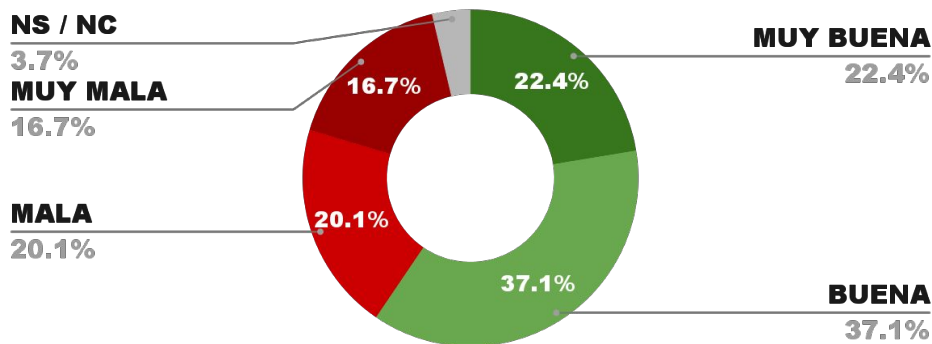

62.4%

34.7%

2.9%

61.5%

ENCUESTA PROVINCIA DE TUCUMÁN -
1 AL 4 DE DICIEMBRE DE 2024 - MUESTRA 814 CASOS

IMAGEN GOBERNADOR OSVALDO JALDO (TUC)

IMAGEN POSITIVA NOV. /24

POSITIVA NEGATIVA NS / NC

62.2%

34.2%

3.6%

63.4%

ENCUESTA PROVINCIA DE CHUBUT -
1 AL 4 DE DICIEMBRE DE 2024 - MUESTRA 678 CASOS

IMAGEN GOBERNADOR IGNACIO TORRES (CHU)

POSITIVA NEGATIVA NS / NC

ENCUESTA PROVINCIA DE CHACO -
1 AL 4 DE DICIEMBRE DE 2024 - MUESTRA 812 CASOS

IMAGEN GOBERNADOR LEANDRO ZDERO (CHA)

POSITIVA NEGATIVA NS / NC

ENCUESTA PROVINCIA DE MISIONES -
1 AL 4 DE DICIEMBRE DE 2024 - MUESTRA 741 CASOS

IMAGEN GOBERNADOR HUGO PASSALACQUA (MIS)

POSITIVA NEGATIVA NS / NC