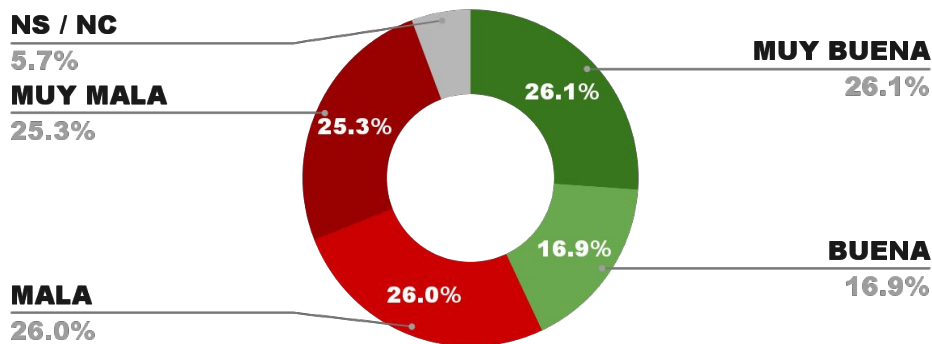

52.9%

2.8%

46.3%

ENCUESTA PROVINCIA DE LA RIOJA -
1 AL 4 DE DICIEMBRE DE 2024 - MUESTRA 681 CASOS

IMAGEN GOBERNADOR RICARDO QUINTELA (LRI)

POSITIVA NEGATIVA NS / NC

43.4%

51.5%

5.1%

42.8%

ENCUESTA PROVINCIA DE RÍO NEGRO -
1 AL 4 DE DICIEMBRE DE 2024 - MUESTRA 711 CASOS

IMAGEN GOBERNADOR ALBERTO WERETILNECK (RNE)

POSITIVA NEGATIVA NS / NC

43.0%

51.3%

5.7%

43.2%

CAPÍTULO 4

DESGLOSE POR ENCUESTAS MUNICIPALES

ENCUESTA: CIUDAD DE POSADAS (MISIONES)
1 AL 4 DE DICIEMBRE DE 2024 - MUESTRA TOTAL: 414 CASOS

IMAGEN INTENDENTE LEONARDO STELATTO (POS.)

POSICIÓN EN RANKING