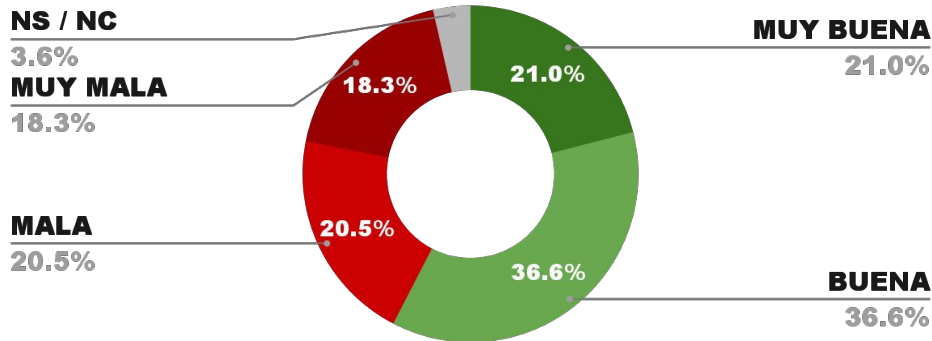

ENCUESTA PROVINCIA DE SAN JUAN -
1 AL 4 DE DICIEMBRE DE 2024 - MUESTRA 735 CASOS

IMAGEN GOBERNADOR MARCELO ORREGO (SJU)