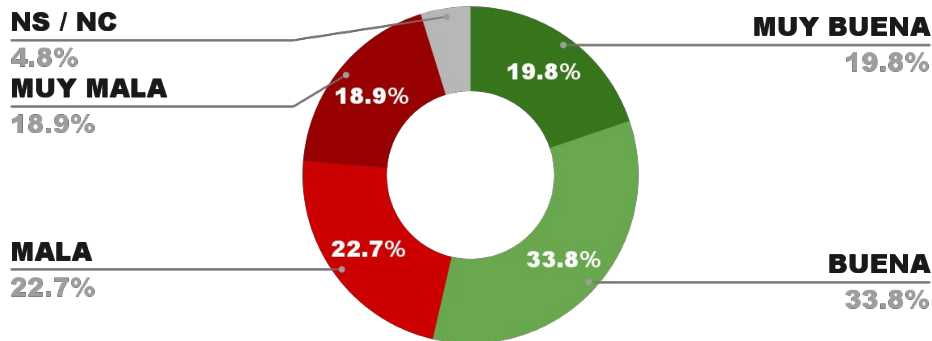

IMAGEN GOBERNADOR RAUL JALÍL (CAT)

POSITIVA NEGATIVA NS / NC

53.8%

42.9%

3.3%

54.4%

ENCUESTA PROVINCIA DE MENDOZA -
1 AL 4 DE DICIEMBRE DE 2024 - MUESTRA 810 CASOS

IMAGEN GOBERNADOR ALFREDO CORNEJO (MZA)

POSITIVA NEGATIVA NS / NC

53.6%

41.6%

4.8%

53.2%

ENCUESTA PROVINCIA DE SAN LUIS -
1 AL 4 DE DICIEMBRE DE 2024 - MUESTRA 710 CASOS

IMAGEN GOBERNADOR CLAUDIO POGGI (SLU)

POSITIVA NEGATIVA NS / NC