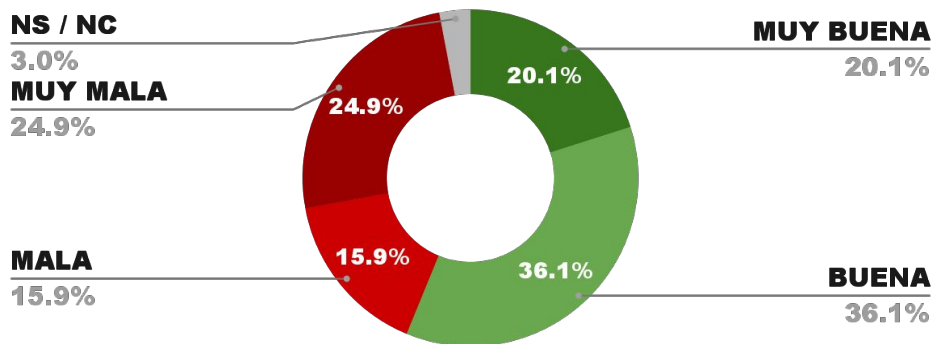

IMAGEN GOBERNADOR MARCELO ORREGO (SJU)

POSITIVA NEGATIVA NS / NC

57.6%

38.8%

3.6%

57.5%

ENCUESTA PROVINCIA DE LA PAMPA -
1 AL 4 DE DICIEMBRE DE 2024 - MUESTRA 632 CASOS

IMAGEN GOBERNADOR SERGIO ZILIO (LPA)

POSITIVA NEGATIVA NS / NC

56.2%

40.8%

3.0%

56.4%

ENCUESTA PROV. DE TIERRA DEL FUEGO -
1 AL 4 DE DICIEMBRE DE 2024 - MUESTRA 628 CASOS

IMAGEN GOBERNADOR GUSTAVO MELELLA (TDF)

NS / NC