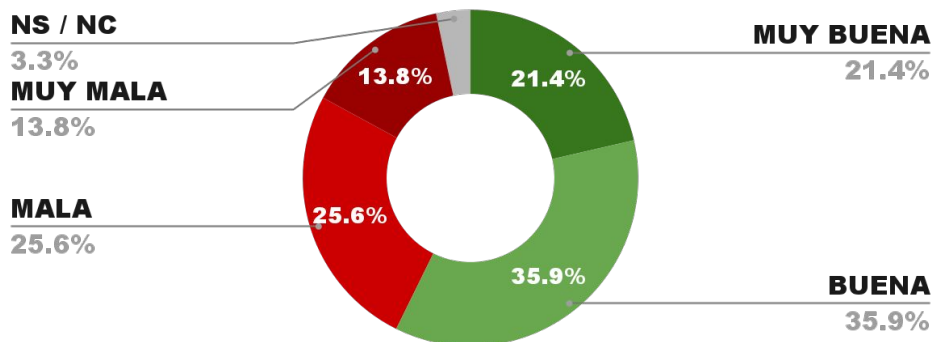

43.2%

CAPÍTULO 4

DESGLOSE POR ENCUESTAS MUNICIPALES

ENCUESTA: CIUDAD DE POSADAS (MISIONES)
1 AL 4 DE DICIEMBRE DE 2024 - MUESTRA TOTAL: 414 CASOS

IMAGEN INTENDENTE LEONARDO STELATTO (POS.)

POSICIÓN EN RANKING

1º

IMAGEN POSITIVA NOV. /24

POSITIVA NEGATIVA NS / NC

58.7%

37.1%

4.2%

57.5%

ENCUESTA: CIUDAD DE PUERTO MADRYN (CHUBUT)
1 AL 4 DE DICIEMBRE DE 2024 - MUESTRA TOTAL: 398 CASOS

IMAGEN INTENDENTE GUSTAVO SASTRE (PMY)

POSICIÓN EN RANKING

2º

IMAGEN POSITIVA NOV. /24

POSITIVA NEGATIVA NS / NC

57.3%

39.4%

3.3%