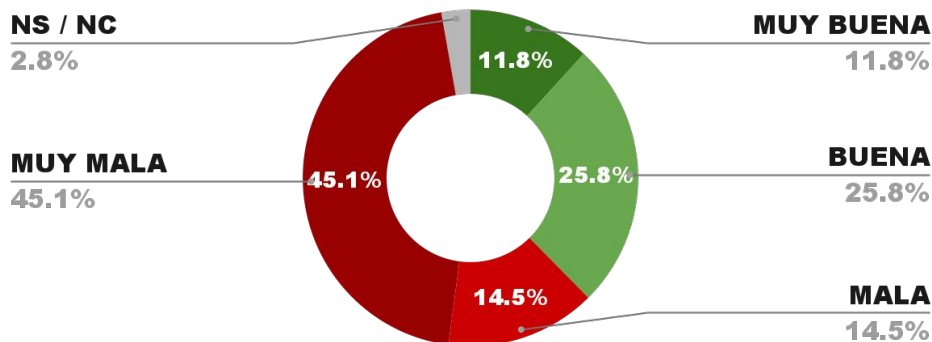

39.2%

ENCUESTA: CIUDAD DE LA PLATA (BUENOS AIRES)
1 AL 4 DE DICIEMBRE DE 2024 - MUESTRA TOTAL: 411 CASOS

IMAGEN INTENDENTE JULIO ALAK (LA PLATA)

21º
IMAGEN POSITIVA NOV. /24

POSITIVA NEGATIVA NS / NC

38.4%

56.9%

4.7%

37.9%

ENCUESTA: BARILOCHE (RÍO NEGRO)
1 AL 4 DE DICIEMBRE DE 2024 - MUESTRA TOTAL: 386 CASOS

IMAGEN INTENDENTE WALTER CORTÉS (BAR.)

22º
IMAGEN POSITIVA NOV. /24

POSITIVA NEGATIVA NS / NC

37.6%