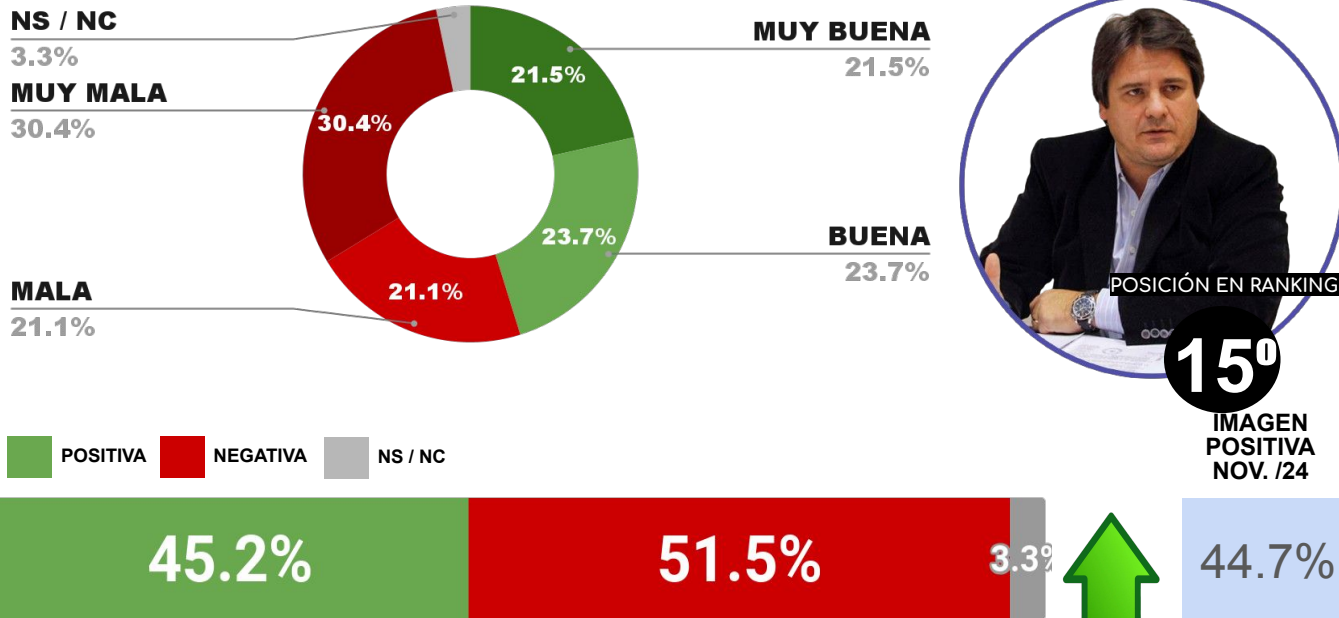

12º

IMAGEN POSITIVA NOV. /24

POSITIVA NEGATIVA NS / NC

54.7%

42.6%

2.7%

53.0%

ENCUESTA: CIUDAD DE SAN JUAN (SAN JUAN)
1 AL 4 DE DICIEMBRE DE 2024 - MUESTRA TOTAL: 401 CASOS

IMAGEN INTENDENTE SUSANA LACIAR (SJ CAP.)

ENCUESTA: CIUDAD DE SAN LUIS (SAN LUIS)
1 AL 4 DE DICIEMBRE DE 2024 - MUESTRA TOTAL: 393 CASOS

IMAGEN INTENDENTE GASTÓN HISSA (SLU. CAP.)

ENCUESTA: CIUDAD DE NEUQUÉN (NEUQUÉN)
1 AL 4 DE DICIEMBRE DE 2024 - MUESTRA TOTAL: 396 CASOS

IMAGEN INTENDENTE MARIANO GAIDO (NQN. CAP.)

ENCUESTA: CIUDAD DE SALTA (SALTA)
1 AL 4 DE DICIEMBRE DE 2024 - MUESTRA TOTAL: 405 CASOS

IMAGEN INTENDENTE EMILIANO DURAND (SAL.CAP.)

ENCUESTA: CIUDAD DE LA BANDA (SGO. DEL ESTERO)
1 AL 4 DE DICIEMBRE DE 2024 - MUESTRA TOTAL: 394 CASOS