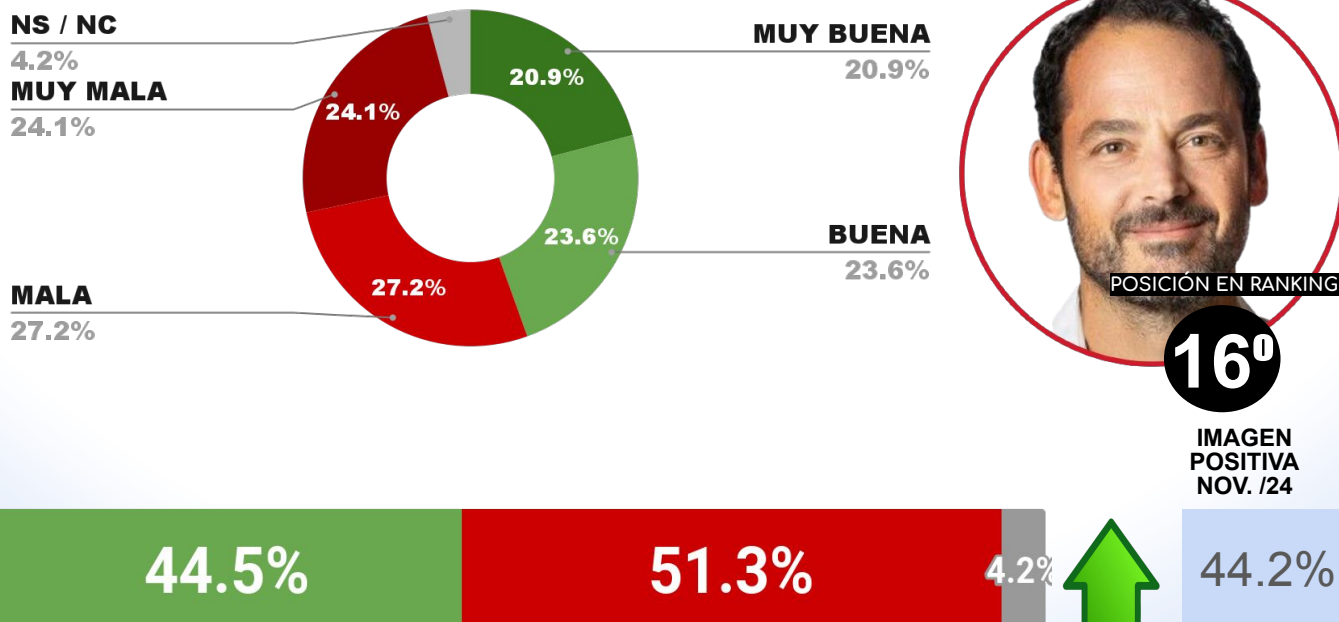

IMAGEN INTENDENTE SUSANA LACIAR (SJ CAP.)

ENCUESTA: CIUDAD DE SAN LUIS (SAN LUIS)
1 AL 4 DE DICIEMBRE DE 2024 - MUESTRA TOTAL: 393 CASOS

IMAGEN INTENDENTE GASTÓN HISSA (SLU. CAP.)

ENCUESTA: CIUDAD DE NEUQUÉN (NEUQUÉN)
1 AL 4 DE DICIEMBRE DE 2024 - MUESTRA TOTAL: 396 CASOS

IMAGEN INTENDENTE MARIANO GAIDO (NQN. CAP.)

ENCUESTA: CIUDAD DE SALTA (SALTA)
1 AL 4 DE DICIEMBRE DE 2024 - MUESTRA TOTAL: 405 CASOS

IMAGEN INTENDENTE EMILIANO DURAND (SAL.CAP.)

ENCUESTA: CIUDAD DE LA BANDA (SGO. DEL ESTERO)
1 AL 4 DE DICIEMBRE DE 2024 - MUESTRA TOTAL: 394 CASOS