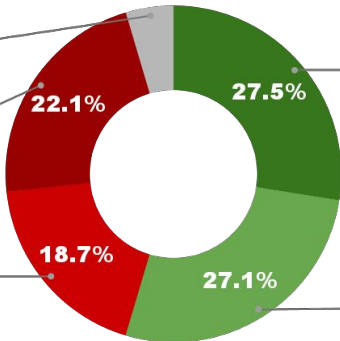

ENCUESTA PROV. DE TIERRA DEL FUEGO -
1 AL 4 DE DICIEMBRE DE 2024 - MUESTRA 628 CASOS

IMAGEN GOBERNADOR GUSTAVO MELELLA (TDF)

NS / NC

4.6%

MUY MALA

22.1%

MALA

18.7%