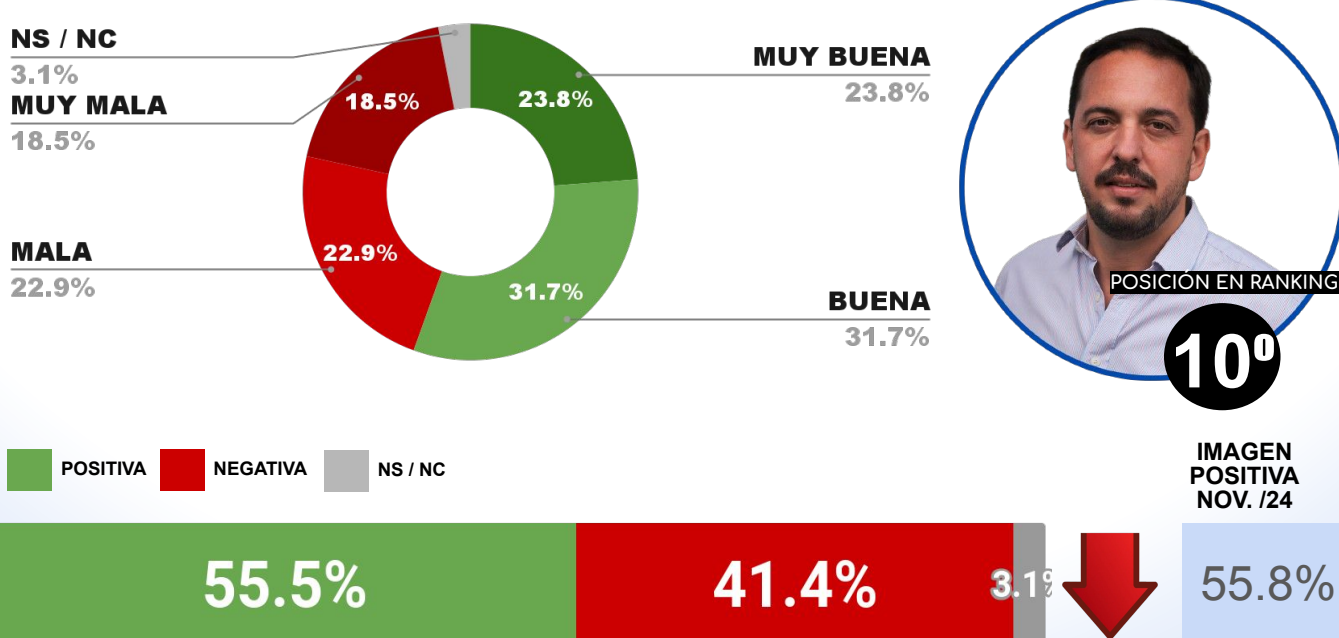

ENCUESTA: CIUDAD DE MENDOZA (MENDOZA)
1 AL 4 DE DICIEMBRE DE 2024 - MUESTRA TOTAL: 391 CASOS

IMAGEN INTENDENTE ULPIANO SUÁREZ (MZA. CAP.)

POSICIÓN EN RANKING

8º

IMAGEN POSITIVA NOV. /24

POSITIVA NEGATIVA NS / NC

56.0%

39.9%

4.1%

54.3%

ENCUESTA: CIUDAD DE CÓRDOBA (CÓRDOBA)
1 AL 4 DE DICIEMBRE DE 2024 - MUESTRA TOTAL: 413 CASOS

IMAGEN INTENDENTE DANIEL PASSERINI (CBA. CAP.)

ENCUESTA: CIUDAD DE SANTA ROSA (LA PAMPA)
1 AL 4 DE DICIEMBRE DE 2024 - MUESTRA TOTAL: 406 CASOS

IMAGEN INTENDENTE LUCIANO DI NÁPOLI (SRLP)

ENCUESTA: CIUDAD DE PARANÁ (ENTRE RÍOS)
1 AL 4 DE DICIEMBRE DE 2024 - MUESTRA TOTAL: 411 CASOS

IMAGEN INTENDENTE ROSARIO ROMERO (PAR.)

POSICIÓN EN RANKING

11º

IMAGEN POSITIVA NOV. /24