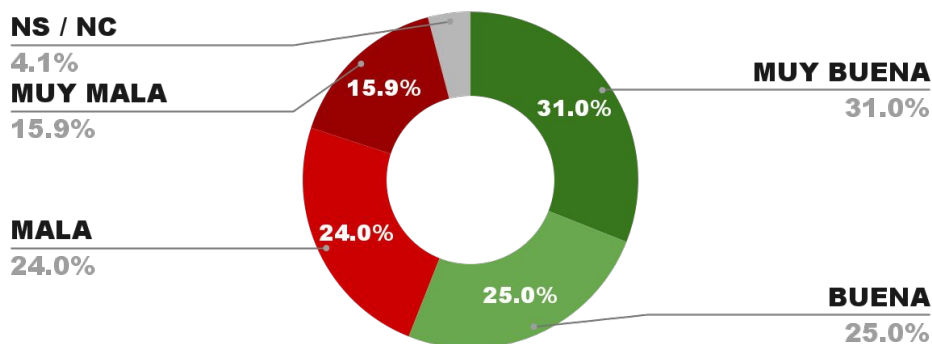

56.9%

38.8%

4.3%

56.7%

ENCUESTA: CIUDAD DE MAIPÚ (MENDOZA)
1 AL 4 DE DICIEMBRE DE 2024- MUESTRA TOTAL: 401 CASOS

IMAGEN INTENDENTE MATÍAS STEVANATO (MAIPÚ)

POSICIÓN EN RANKING

6º

POSICIÓN EN RANKING

7º

IMAGEN POSITIVA NOV. /24

POSITIVA NEGATIVA NS / NC

56.2%

38.8%

5.0%

54.2%

ENCUESTA: CIUDAD DE MENDOZA (MENDOZA)
1 AL 4 DE DICIEMBRE DE 2024 - MUESTRA TOTAL: 391 CASOS

IMAGEN INTENDENTE ULPIANO SUÁREZ (MZA. CAP.)

POSICIÓN EN RANKING

8º

IMAGEN POSITIVA NOV. /24

POSITIVA NEGATIVA NS / NC