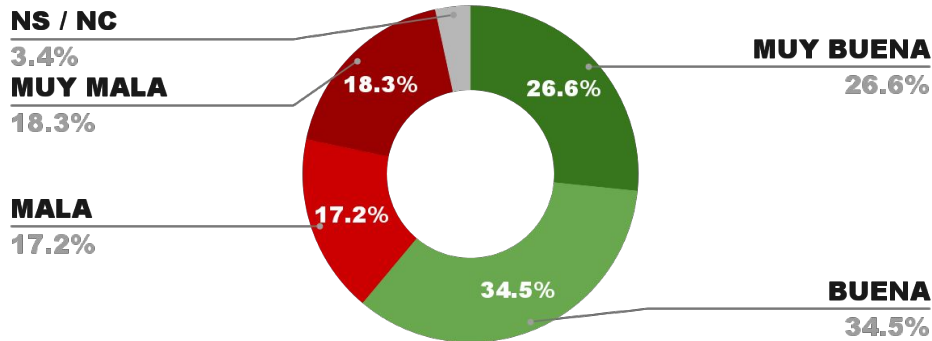

62.4%

34.7%

2.9%

61.5%

ENCUESTA PROVINCIA DE TUCUMÁN -
1 AL 4 DE DICIEMBRE DE 2024 - MUESTRA 814 CASOS

IMAGEN GOBERNADOR OSVALDO JALDO (TUC)

IMAGEN POSITIVA NOV. /24

POSITIVA NEGATIVA NS / NC

62.2%

34.2%

3.6%

63.4%

ENCUESTA PROVINCIA DE CHUBUT -
1 AL 4 DE DICIEMBRE DE 2024 - MUESTRA 678 CASOS

IMAGEN GOBERNADOR IGNACIO TORRES (CHU)

POSITIVA NEGATIVA NS / NC

ENCUESTA PROVINCIA DE CHACO -
1 AL 4 DE DICIEMBRE DE 2024 - MUESTRA 812 CASOS

IMAGEN GOBERNADOR LEANDRO ZDERO (CHA)

POSITIVA NEGATIVA NS / NC

ENCUESTA PROVINCIA DE MISIONES -
1 AL 4 DE DICIEMBRE DE 2024 - MUESTRA 741 CASOS

IMAGEN GOBERNADOR HUGO PASSALACQUA (MIS)

POSITIVA NEGATIVA NS / NC