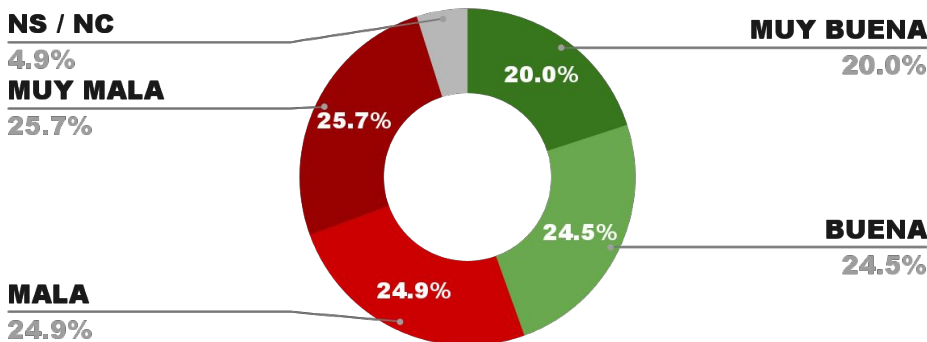

IMAGEN GOBERNADOR AXEL KICILLOF (PBA)

POSITIVA NEGATIVA NS / NC

45.6%

51.7%

2.7%

44.5%

ENCUESTA PROVINCIA DE SANTA CRUZ -
1 AL 4 DE DICIEMBRE DE 2024 - MUESTRA 689 CASOS

IMAGEN GOBERNADOR CLAUDIO VIDAL (SCR)

POSITIVA NEGATIVA NS / NC

44.7%

52.4%

2.9%

45.3%

ENCUESTA PROVINCIA DE SALTA -
1 AL 4 DE DICIEMBRE DE 2024 - MUESTRA 756 CASOS

IMAGEN GOBERNADOR GUSTAVO SÁENZ (SAL)

POSITIVA NEGATIVA NS / NC