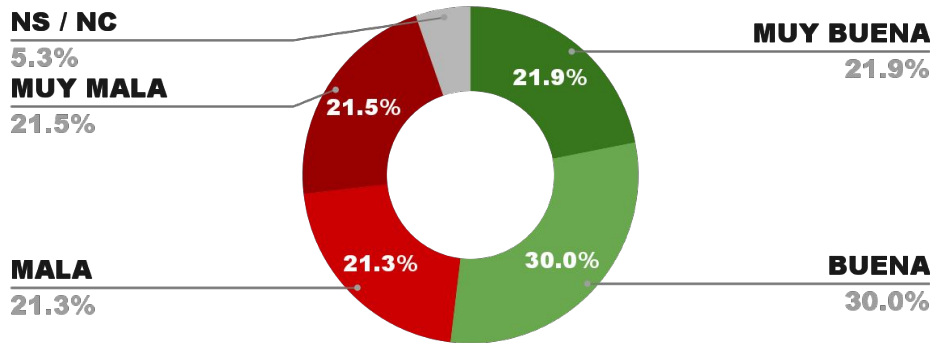

53.3%

41.3%

5.4%

53.0%

ENCUESTA PROVINCIA DE JUJUY -
1 AL 4 DE DICIEMBRE DE 2024 - MUESTRA 738 CASOS

IMAGEN GOBERNADOR CARLOS SADIR (JUJ)

POSITIVA NEGATIVA NS / NC

51.9%

42.8%

5.3%

51.2%

ENCUESTA PROVINCIA DE SGO. DEL ESTERO - 1 AL 4 DE DICIEMBRE DE 2024 - MUESTRA 708 CASOS

IMAGEN GOBERNADOR GERARDO ZAMORA (SDE)

POSITIVA NEGATIVA NS / NC

ENCUESTA PROVINCIA DE NEUQUÉN - 1 AL 4 DE DICIEMBRE DE 2024 - MUESTRA 728 CASOS