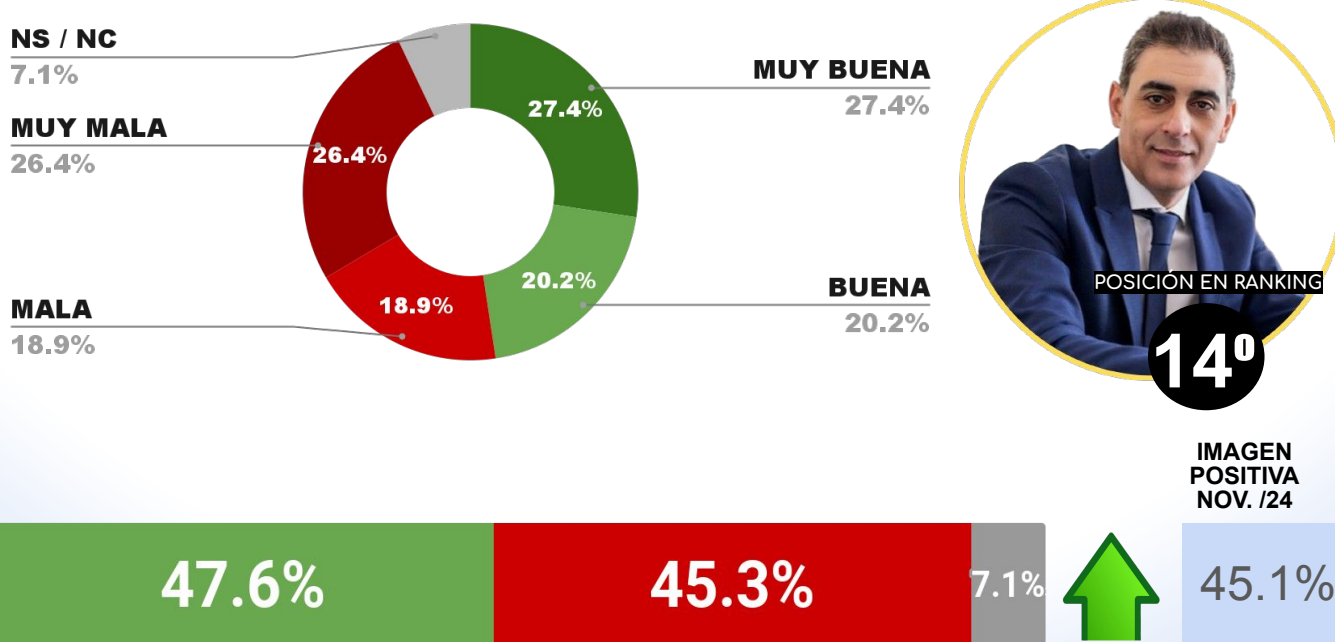

IMAGEN INTENDENTE LUCIANO DI NÁPOLI (SRLP)

ENCUESTA: CIUDAD DE PARANÁ (ENTRE RÍOS)
1 AL 4 DE DICIEMBRE DE 2024 - MUESTRA TOTAL: 411 CASOS

IMAGEN INTENDENTE ROSARIO ROMERO (PAR.)

POSICIÓN EN RANKING

11º

IMAGEN POSITIVA NOV. /24

12º

IMAGEN POSITIVA NOV. /24

POSITIVA NEGATIVA NS / NC

54.7%

42.6%

2.7%

53.0%

ENCUESTA: CIUDAD DE SAN JUAN (SAN JUAN)
1 AL 4 DE DICIEMBRE DE 2024 - MUESTRA TOTAL: 401 CASOS

IMAGEN INTENDENTE SUSANA LACIAR (SJ CAP.)

ENCUESTA: CIUDAD DE SAN LUIS (SAN LUIS)
1 AL 4 DE DICIEMBRE DE 2024 - MUESTRA TOTAL: 393 CASOS

IMAGEN INTENDENTE GASTÓN HISSA (SLU. CAP.)

ENCUESTA: CIUDAD DE NEUQUÉN (NEUQUÉN)
1 AL 4 DE DICIEMBRE DE 2024 - MUESTRA TOTAL: 396 CASOS

IMAGEN INTENDENTE MARIANO GAIDO (NQN. CAP.)

ENCUESTA: CIUDAD DE SALTA (SALTA)
1 AL 4 DE DICIEMBRE DE 2024 - MUESTRA TOTAL: 405 CASOS

IMAGEN INTENDENTE EMILIANO DURAND (SAL.CAP.)

ENCUESTA: CIUDAD DE LA BANDA (SGO. DEL ESTERO)
1 AL 4 DE DICIEMBRE DE 2024 - MUESTRA TOTAL: 394 CASOS