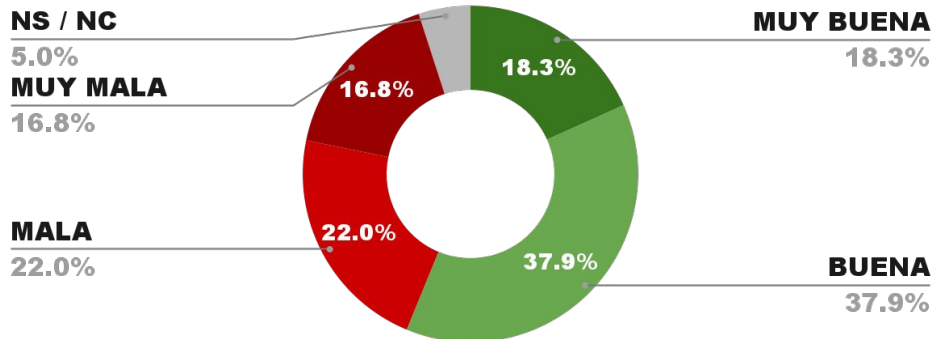

56.9%

38.8%

4.3%

56.7%

ENCUESTA: CIUDAD DE MAIPÚ (MENDOZA)
1 AL 4 DE DICIEMBRE DE 2024- MUESTRA TOTAL: 401 CASOS

IMAGEN INTENDENTE MATÍAS STEVANATO (MAIPÚ)

POSICIÓN EN RANKING

6º

IMAGEN POSITIVA NOV. /24

POSITIVA NEGATIVA NS / NC

56.5%

38.9%

4.6%

55.2%

ENCUESTA: SAN MIGUEL DE TUCUMÁN (TUCUMÁN)
1 AL 4 DE DICIEMBRE DE 2024 - MUESTRA TOTAL: 406 CASOS

IMAGEN INTENDENTE ROSSANA CHAHLA (SMT)

POSICIÓN EN RANKING

7º

IMAGEN POSITIVA NOV. /24

POSITIVA NEGATIVA NS / NC

56.2%

38.8%

5.0%

54.2%