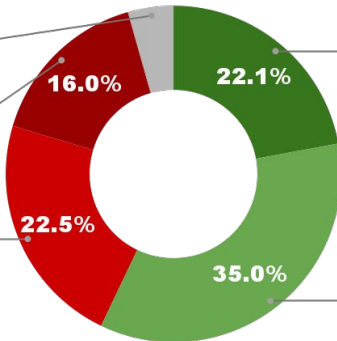

56.0%

ENCUESTA: CIUDAD DE SAN FERNANDO DEL VALLE DE CATAMARCA
1 AL 4 DE DICIEMBRE DE 2024 - MUESTRA TOTAL: 399 CASOS

IMAGEN INTENDENTE GUSTAVO SAADI (SFVC)

NS / NC

4.4%

MUY MALA

16.0%

MALA

22.5%

MUY BUENA

22.1%

BUENA

35.0%

POSICIÓN EN RANKING

3º

IMAGEN POSITIVA NOV. /24