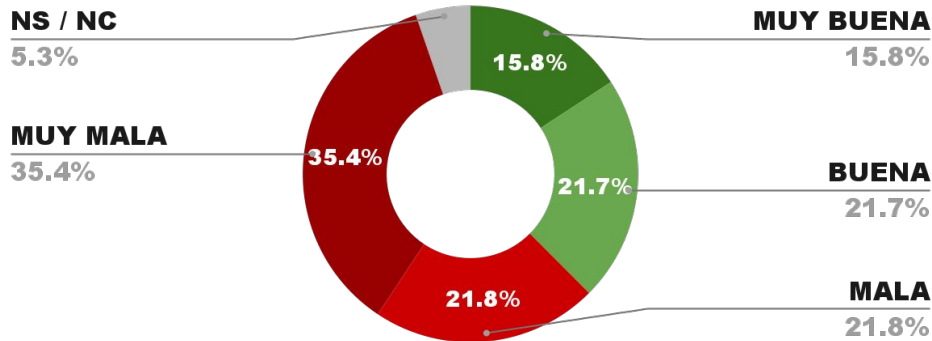

59.6%

2.8%

38.0%

ENCUESTA: RÍO GALLEGOS (SANTA CRUZ)
1 AL 4 DE DICIEMBRE DE 2024 - MUESTRA TOTAL: 397 CASOS

IMAGEN INTENDENTE PABLO GRASSO (R. GALL.)

POSICIÓN EN RANKING

23º

IMAGEN POSITIVA NOV. /24

POSITIVA NEGATIVA NS / NC

37.5%

57.2%

5.3%

39.4%

ENCUESTA: CIUDAD DE USHUAIA (TIERRA DEL FUEGO)
1 AL 4 DE DICIEMBRE DE 2024 - MUESTRA TOTAL: 389 CASOS

IMAGEN INTENDENTE WALTER VUOTO (USH.)

POSICIÓN EN RANKING