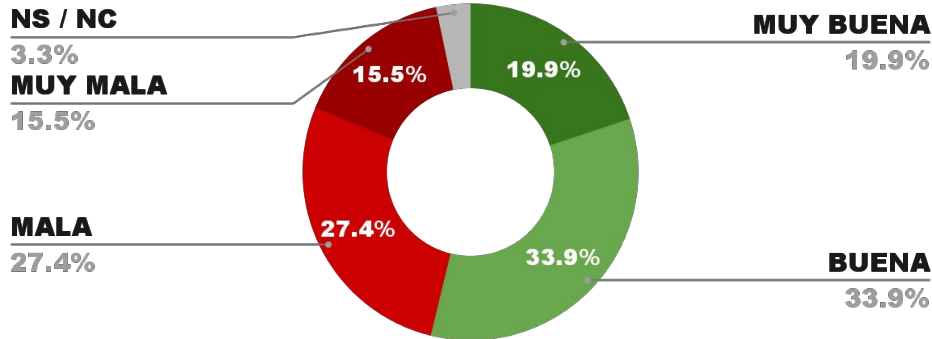

ENCUESTA PROVINCIA DE CATAMARCA -
1 AL 4 DE DICIEMBRE DE 2024 - MUESTRA 651 CASOS

IMAGEN GOBERNADOR RAUL JALÍL (CAT)

POSITIVA NEGATIVA NS / NC

53.8%

42.9%

3.3%

54.4%

ENCUESTA PROVINCIA DE MENDOZA -
1 AL 4 DE DICIEMBRE DE 2024 - MUESTRA 810 CASOS