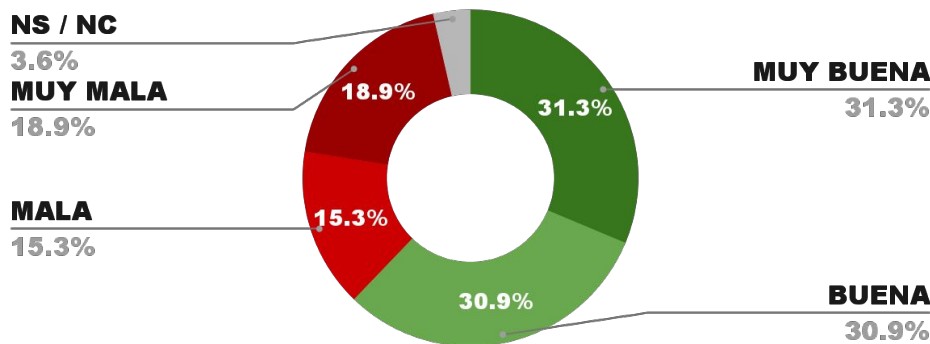

62.4%

34.7%

2.9%

61.5%

ENCUESTA PROVINCIA DE TUCUMÁN -
1 AL 4 DE DICIEMBRE DE 2024 - MUESTRA 814 CASOS

IMAGEN GOBERNADOR OSVALDO JALDO (TUC)

IMAGEN POSITIVA NOV. /24

POSITIVA NEGATIVA NS / NC