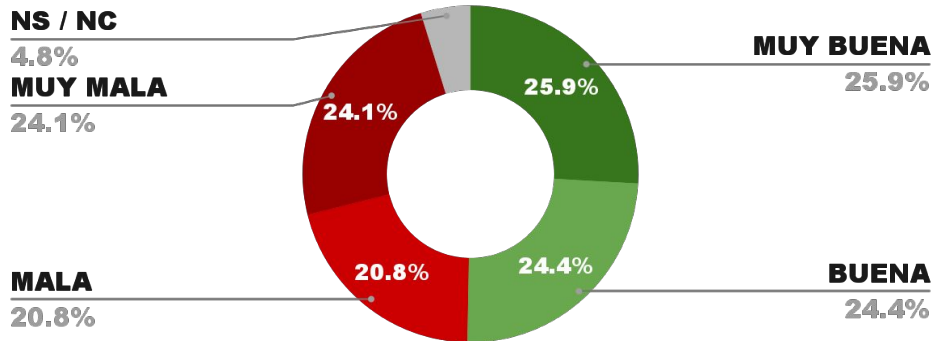

42.8%

5.3%

51.2%

ENCUESTA PROVINCIA DE SGO. DEL ESTERO - 1 AL 4 DE DICIEMBRE DE 2024 - MUESTRA 708 CASOS

IMAGEN GOBERNADOR GERARDO ZAMORA (SDE)

POSITIVA NEGATIVA NS / NC

ENCUESTA PROVINCIA DE NEUQUÉN - 1 AL 4 DE DICIEMBRE DE 2024 - MUESTRA 728 CASOS

IMAGEN GOBERNADOR ROLANDO FIGUEROA (NQN)

POSITIVA NEGATIVA NS / NC

ENCUESTA PROVINCIA DE ENTRE RÍOS -
1 AL 4 DE DICIEMBRE DE 2024 - MUESTRA 816 CASOS

IMAGEN GOBERNADOR ROGELIO FRIGERIO (ERI)

POSITIVA NEGATIVA NS / NC

ENCUESTA PROVINCIA DE FORMOSA -
1 AL 4 DE DICIEMBRE DE 2024 - MUESTRA 710 CASOS

IMAGEN GOBERNADOR GILDO INSFRÁN (FOR)

POSITIVA NEGATIVA NS / NC

ENCUESTA PROVINCIA DE BUENOS AIRES -
1 AL 4 DE DICIEMBRE DE 2024 - MUESTRA 900 CASOS