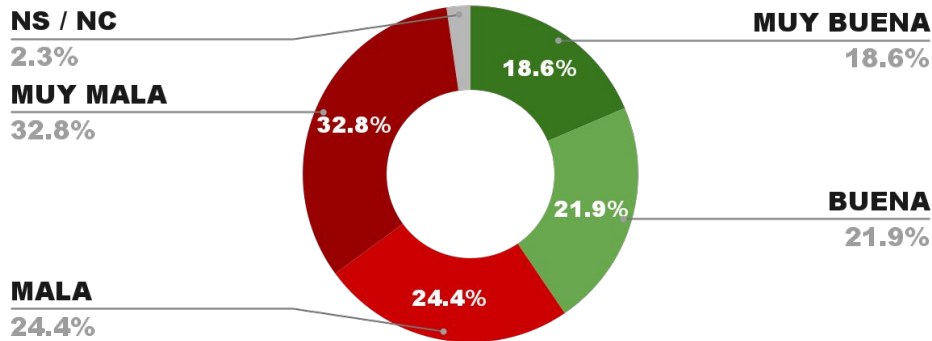

POSITIVA NEGATIVA NS / NC

40.6%

56.7%

2.7%

38.5%

ENCUESTA: SAN SALVADOR DE JUJUY (JUJUY)
1 AL 4 DE SEPTIEMBRE DE 2024 - MUESTRA TOTAL: 397 CASOS

IMAGEN INTENDENTE RAÚL JORGE (SSJ)

POSICIÓN EN RANKING