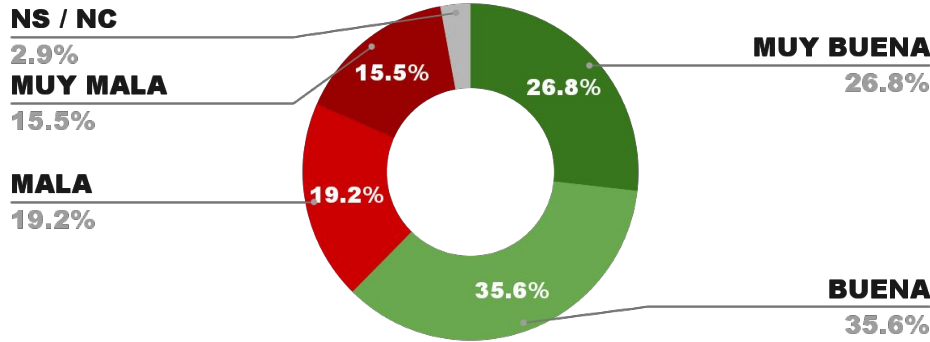

CAPÍTULO 3

DESGLOSE POR ENCUESTAS PROVINCIALES

ENCUESTA PROVINCIA DE SANTA FE -
1 AL 4 DE DICIEMBRE DE 2024 - MUESTRA 847 CASOS

IMAGEN GOBERNADOR MAXIMILIANO PULLARO (SFE)

IMAGEN POSITIVA NOV. /24

POSITIVA NEGATIVA NS / NC

62.4%

34.7%

2.9%

61.5%

ENCUESTA PROVINCIA DE TUCUMÁN -
1 AL 4 DE DICIEMBRE DE 2024 - MUESTRA 814 CASOS

IMAGEN GOBERNADOR OSVALDO JALDO (TUC)

IMAGEN POSITIVA NOV. /24

POSITIVA NEGATIVA NS / NC