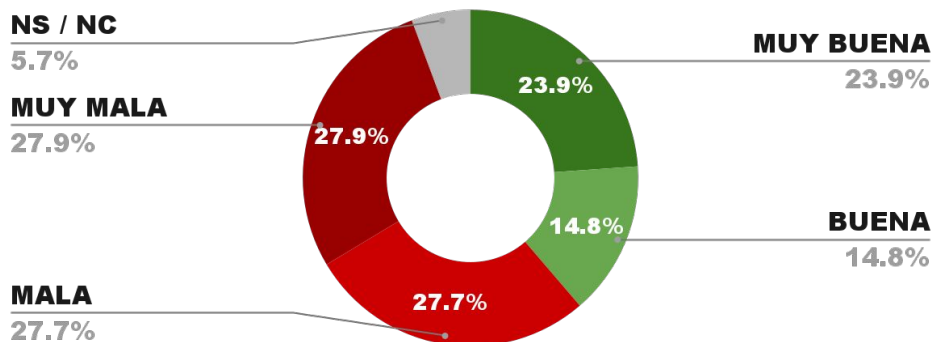

IMAGEN INTENDENTE ROY NIKISCH (RESIS.)

POSICIÓN EN RANKING

20°

IMAGEN POSITIVA NOV. /24

POSITIVA NEGATIVA NS / NC

38.7%

55.6%

5.7%

39.2%