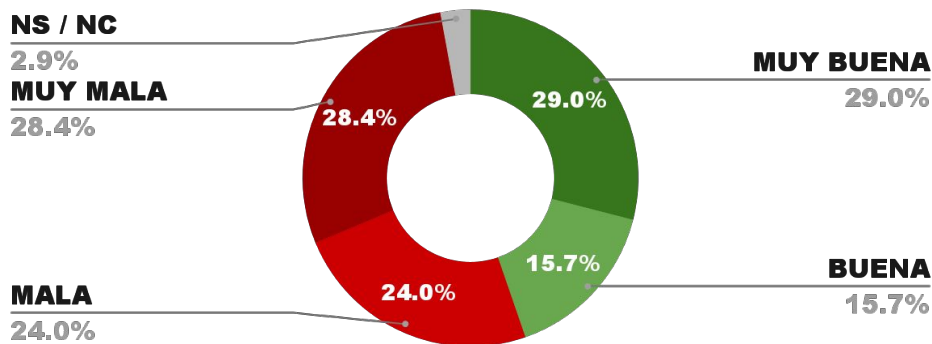

IMAGEN GOBERNADOR AXEL KICILLOF (PBA)

POSITIVA NEGATIVA NS / NC

45.6%

51.7%

2.7%

44.5%

ENCUESTA PROVINCIA DE SANTA CRUZ -
1 AL 4 DE DICIEMBRE DE 2024 - MUESTRA 689 CASOS

IMAGEN GOBERNADOR CLAUDIO VIDAL (SCR)