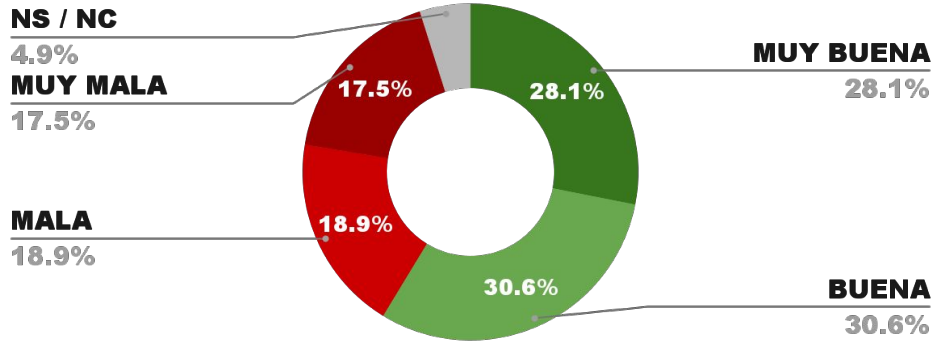

IMAGEN GOBERNADOR LEANDRO ZDERO (CHA)

POSITIVA NEGATIVA NS / NC

ENCUESTA PROVINCIA DE MISIONES -
1 AL 4 DE DICIEMBRE DE 2024 - MUESTRA 741 CASOS

IMAGEN GOBERNADOR HUGO PASSALACQUA (MIS)

POSITIVA NEGATIVA NS / NC