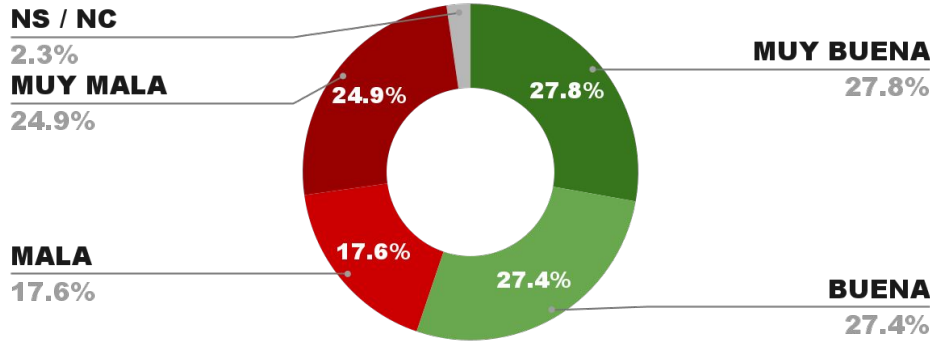

ENCUESTA: CIUDAD DE MENDOZA (MENDOZA)
1 AL 4 DE DICIEMBRE DE 2024 - MUESTRA TOTAL: 391 CASOS

IMAGEN INTENDENTE ULPIANO SUÁREZ (MZA. CAP.)

POSICIÓN EN RANKING

8º

IMAGEN POSITIVA NOV. /24

POSITIVA NEGATIVA NS / NC

56.0%

39.9%

4.1%

54.3%

ENCUESTA: CIUDAD DE CÓRDOBA (CÓRDOBA)
1 AL 4 DE DICIEMBRE DE 2024 - MUESTRA TOTAL: 413 CASOS

IMAGEN INTENDENTE DANIEL PASSERINI (CBA. CAP.)

ENCUESTA: CIUDAD DE SANTA ROSA (LA PAMPA)
1 AL 4 DE DICIEMBRE DE 2024 - MUESTRA TOTAL: 406 CASOS

IMAGEN INTENDENTE LUCIANO DI NÁPOLI (SRLP)

ENCUESTA: CIUDAD DE PARANÁ (ENTRE RÍOS)
1 AL 4 DE DICIEMBRE DE 2024 - MUESTRA TOTAL: 411 CASOS

IMAGEN INTENDENTE ROSARIO ROMERO (PAR.)

POSICIÓN EN RANKING

11º

IMAGEN POSITIVA NOV. /24