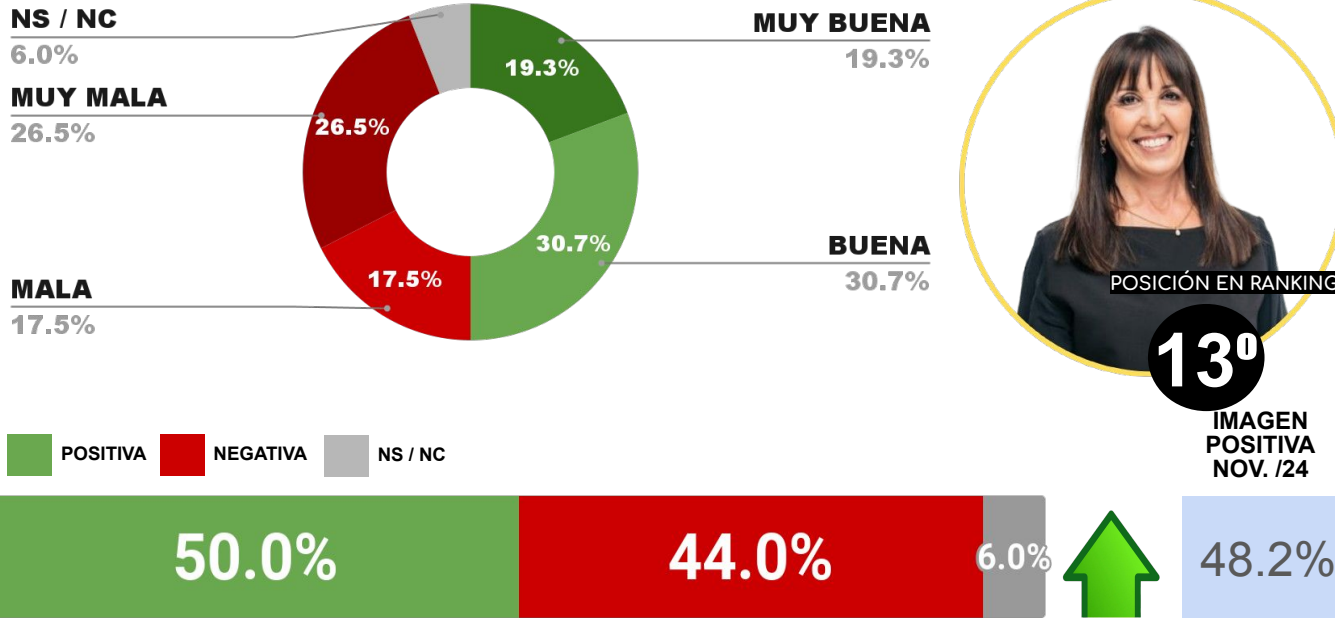

IMAGEN INTENDENTE LUCIANO DI NÁPOLI (SRLP)

ENCUESTA: CIUDAD DE PARANÁ (ENTRE RÍOS)
1 AL 4 DE DICIEMBRE DE 2024 - MUESTRA TOTAL: 411 CASOS

IMAGEN INTENDENTE ROSARIO ROMERO (PAR.)

POSICIÓN EN RANKING

11º

IMAGEN POSITIVA NOV. /24

12º

IMAGEN POSITIVA NOV. /24

POSITIVA NEGATIVA NS / NC

54.7%

42.6%

2.7%

53.0%

ENCUESTA: CIUDAD DE SAN JUAN (SAN JUAN)
1 AL 4 DE DICIEMBRE DE 2024 - MUESTRA TOTAL: 401 CASOS

IMAGEN INTENDENTE SUSANA LACIAR (SJ CAP.)

ENCUESTA: CIUDAD DE SAN LUIS (SAN LUIS)
1 AL 4 DE DICIEMBRE DE 2024 - MUESTRA TOTAL: 393 CASOS

IMAGEN INTENDENTE GASTÓN HISSA (SLU. CAP.)

ENCUESTA: CIUDAD DE NEUQUÉN (NEUQUÉN)
1 AL 4 DE DICIEMBRE DE 2024 - MUESTRA TOTAL: 396 CASOS

IMAGEN INTENDENTE MARIANO GAIDO (NQN. CAP.)

ENCUESTA: CIUDAD DE SALTA (SALTA)
1 AL 4 DE DICIEMBRE DE 2024 - MUESTRA TOTAL: 405 CASOS

IMAGEN INTENDENTE EMILIANO DURAND (SAL.CAP.)

ENCUESTA: CIUDAD DE LA BANDA (SGO. DEL ESTERO)
1 AL 4 DE DICIEMBRE DE 2024 - MUESTRA TOTAL: 394 CASOS