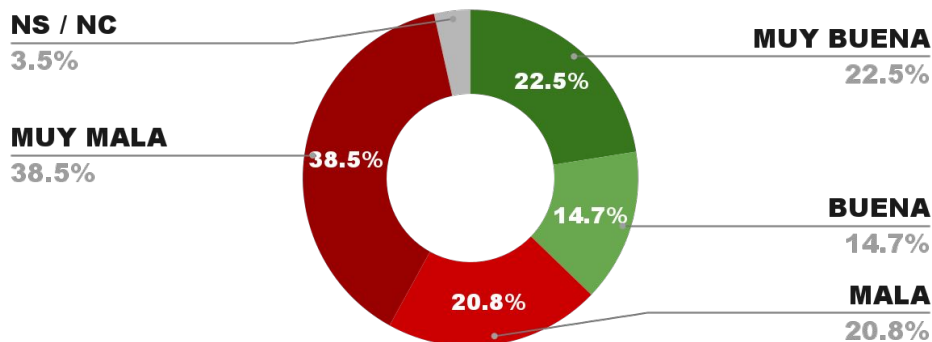

POSITIVA NEGATIVA NS / NC

37.5%

57.2%

5.3%

39.4%

ENCUESTA: CIUDAD DE USHUAIA (TIERRA DEL FUEGO)
1 AL 4 DE DICIEMBRE DE 2024 - MUESTRA TOTAL: 389 CASOS

IMAGEN INTENDENTE WALTER VUOTO (USH.)

POSICIÓN EN RANKING