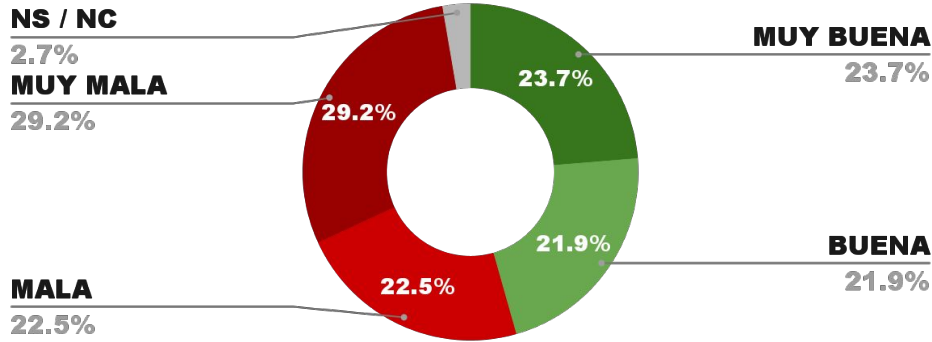

IMAGEN GOBERNADOR ROLANDO FIGUEROA (NQN)

POSITIVA NEGATIVA NS / NC

ENCUESTA PROVINCIA DE ENTRE RÍOS -
1 AL 4 DE DICIEMBRE DE 2024 - MUESTRA 816 CASOS

IMAGEN GOBERNADOR ROGELIO FRIGERIO (ERI)

POSITIVA NEGATIVA NS / NC

ENCUESTA PROVINCIA DE FORMOSA -
1 AL 4 DE DICIEMBRE DE 2024 - MUESTRA 710 CASOS

IMAGEN GOBERNADOR GILDO INSFRÁN (FOR)

POSITIVA NEGATIVA NS / NC

ENCUESTA PROVINCIA DE BUENOS AIRES -
1 AL 4 DE DICIEMBRE DE 2024 - MUESTRA 900 CASOS

IMAGEN GOBERNADOR AXEL KICILLOF (PBA)

POSITIVA NEGATIVA NS / NC

45.6%

51.7%

2.7%

44.5%

ENCUESTA PROVINCIA DE SANTA CRUZ -
1 AL 4 DE DICIEMBRE DE 2024 - MUESTRA 689 CASOS

IMAGEN GOBERNADOR CLAUDIO VIDAL (SCR)