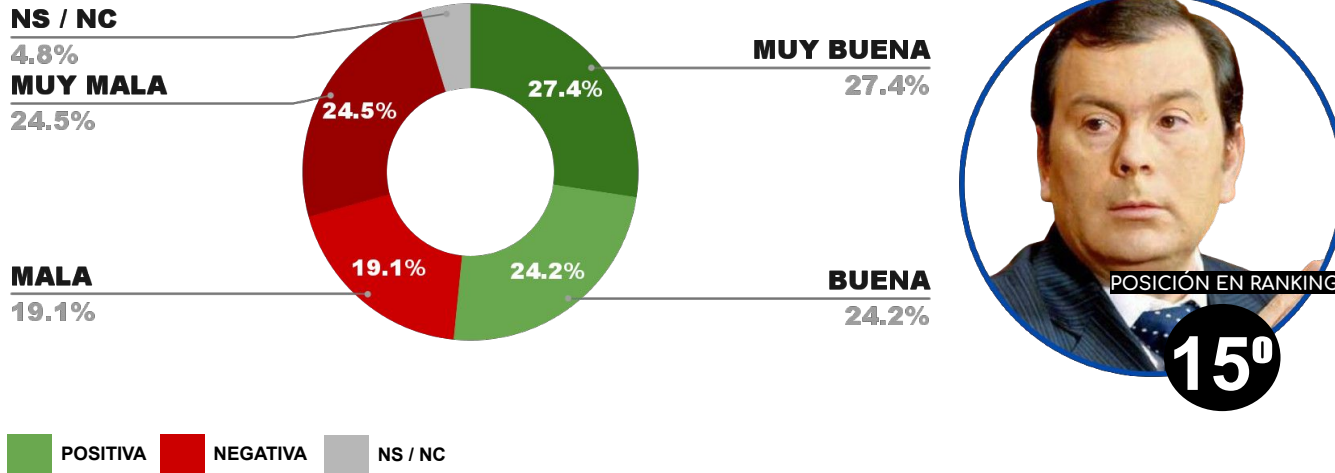

42.8%

5.3%

51.2%

ENCUESTA PROVINCIA DE SGO. DEL ESTERO - 1 AL 4 DE DICIEMBRE DE 2024 - MUESTRA 708 CASOS

IMAGEN GOBERNADOR GERARDO ZAMORA (SDE)

POSITIVA NEGATIVA NS / NC

ENCUESTA PROVINCIA DE NEUQUÉN - 1 AL 4 DE DICIEMBRE DE 2024 - MUESTRA 728 CASOS

IMAGEN GOBERNADOR ROLANDO FIGUEROA (NQN)

POSITIVA NEGATIVA NS / NC

ENCUESTA PROVINCIA DE ENTRE RÍOS -
1 AL 4 DE DICIEMBRE DE 2024 - MUESTRA 816 CASOS

IMAGEN GOBERNADOR ROGELIO FRIGERIO (ERI)

POSITIVA NEGATIVA NS / NC