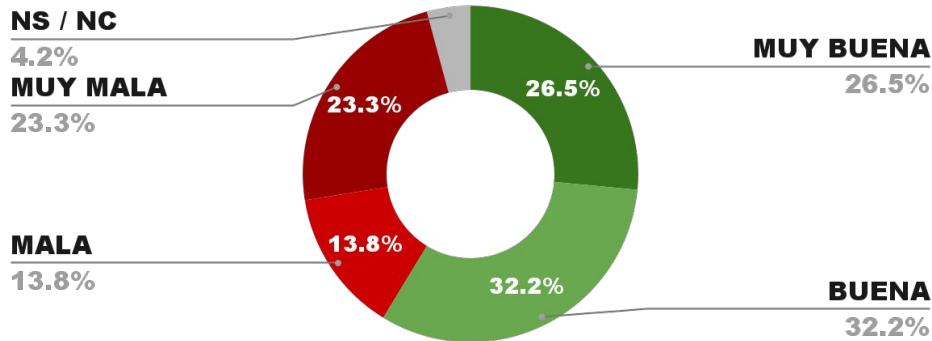

43.2%

CAPÍTULO 4

DESGLOSE POR ENCUESTAS MUNICIPALES

ENCUESTA: CIUDAD DE POSADAS (MISIONES)
1 AL 4 DE DICIEMBRE DE 2024 - MUESTRA TOTAL: 414 CASOS

IMAGEN INTENDENTE LEONARDO STELATTO (POS.)

POSICIÓN EN RANKING