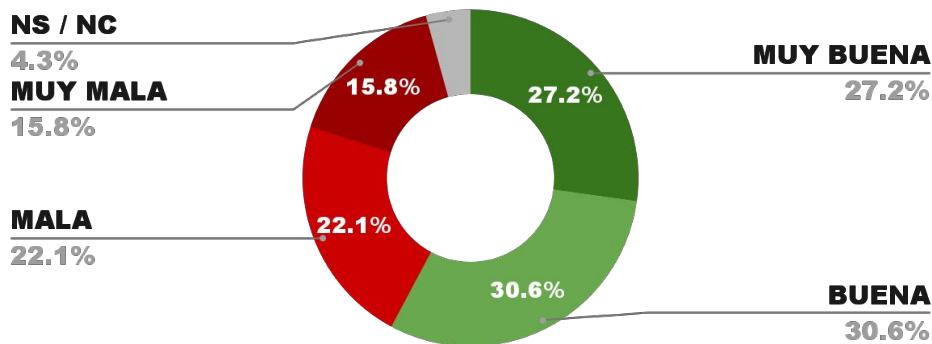

IMAGEN GOBERNADOR MARTÍN LLARYORA (CBA)