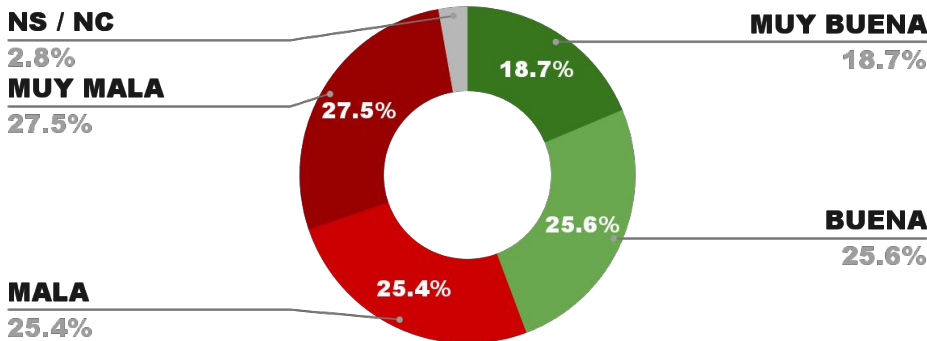

44.5%

50.6%

4.9%

45.1%

ENCUESTA CIUDAD DE BUENOS AIRES -
1 AL 4 DE DICIEMBRE DE 2024 - MUESTRA 854 CASOS

IMAGEN GOBERNADOR JORGE MACRI (CABA)

POSITIVA NEGATIVA NS / NC

44.3%

52.9%

2.8%

46.3%

ENCUESTA PROVINCIA DE LA RIOJA -
1 AL 4 DE DICIEMBRE DE 2024 - MUESTRA 681 CASOS

IMAGEN GOBERNADOR RICARDO QUINTELA (LRI)

POSITIVA NEGATIVA NS / NC

43.4%

51.5%