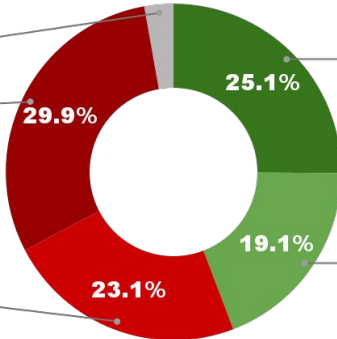

ENCUESTA: CIUDAD DE LA BANDA (SGO. DEL ESTERO)
1 AL 4 DE DICIEMBRE DE 2024 - MUESTRA TOTAL: 394 CASOS

IMAGEN INTENDENTE ROGER NEDIANI (LA BANDA)

NS / NC

2.8%

MUY MALA

29.9%

MALA

23.1%

MUY BUENA

25.1%

BUENA

19.1%

17º

IMAGEN POSITIVA NOV. /24

POSITIVA NEGATIVA NS / NC

44.2%

53.0%

2.8%

49.5%

ENCUESTA: CIUDAD DE LA RIOJA (LA RIOJA)
1 AL 4 DE DICIEMBRE DE 2024 - MUESTRA TOTAL: 408 CASOS