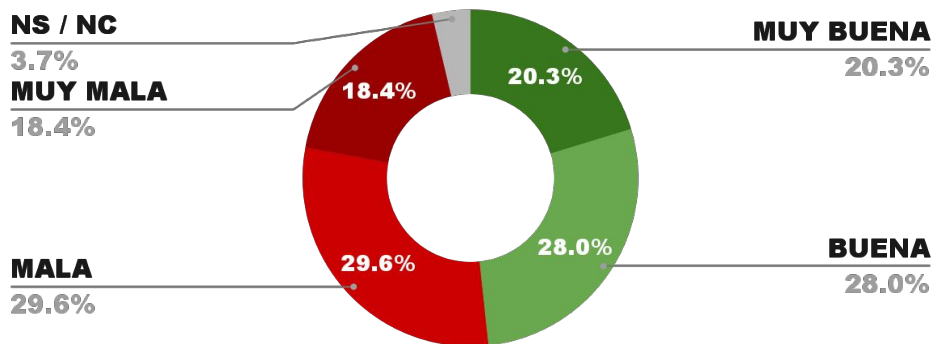

IMAGEN GOBERNADOR ROLANDO FIGUEROA (NQN)

POSITIVA NEGATIVA NS / NC

ENCUESTA PROVINCIA DE ENTRE RÍOS -
1 AL 4 DE DICIEMBRE DE 2024 - MUESTRA 816 CASOS

IMAGEN GOBERNADOR ROGELIO FRIGERIO (ERI)

POSITIVA NEGATIVA NS / NC

ENCUESTA PROVINCIA DE FORMOSA -
1 AL 4 DE DICIEMBRE DE 2024 - MUESTRA 710 CASOS

IMAGEN GOBERNADOR GILDO INSFRÁN (FOR)

POSITIVA NEGATIVA NS / NC

ENCUESTA PROVINCIA DE BUENOS AIRES -
1 AL 4 DE DICIEMBRE DE 2024 - MUESTRA 900 CASOS

IMAGEN GOBERNADOR AXEL KICILLOF (PBA)

POSITIVA NEGATIVA NS / NC

45.6%

51.7%

2.7%

44.5%

ENCUESTA PROVINCIA DE SANTA CRUZ -
1 AL 4 DE DICIEMBRE DE 2024 - MUESTRA 689 CASOS

IMAGEN GOBERNADOR CLAUDIO VIDAL (SCR)