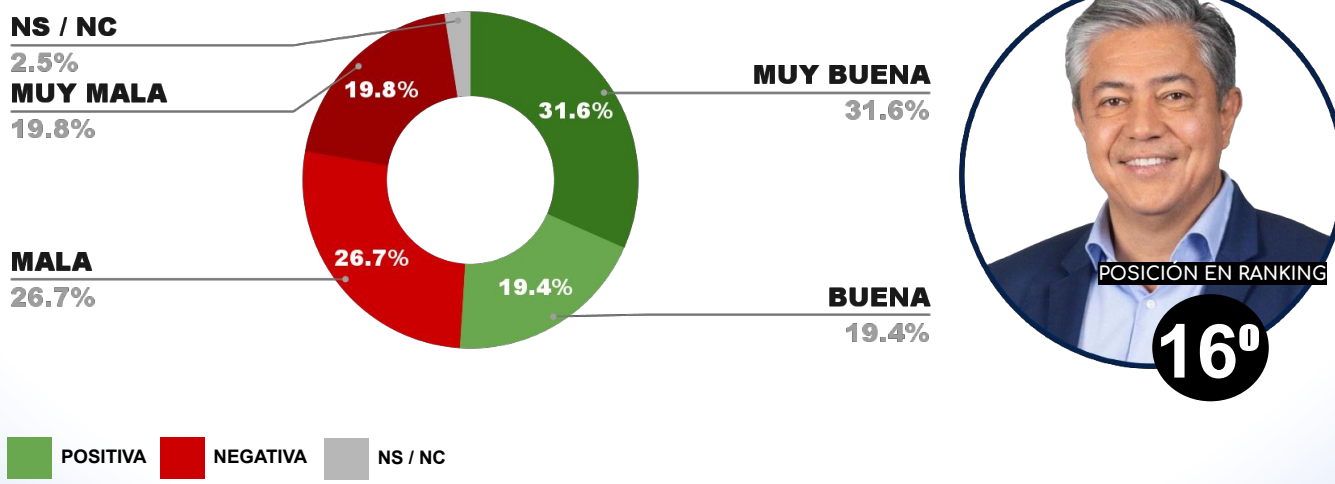

42.8%

5.3%

51.2%

ENCUESTA PROVINCIA DE SGO. DEL ESTERO - 1 AL 4 DE DICIEMBRE DE 2024 - MUESTRA 708 CASOS

IMAGEN GOBERNADOR GERARDO ZAMORA (SDE)

POSITIVA NEGATIVA NS / NC

ENCUESTA PROVINCIA DE NEUQUÉN - 1 AL 4 DE DICIEMBRE DE 2024 - MUESTRA 728 CASOS

IMAGEN GOBERNADOR ROLANDO FIGUEROA (NQN)

POSITIVA NEGATIVA NS / NC

ENCUESTA PROVINCIA DE ENTRE RÍOS -
1 AL 4 DE DICIEMBRE DE 2024 - MUESTRA 816 CASOS

IMAGEN GOBERNADOR ROGELIO FRIGERIO (ERI)

POSITIVA NEGATIVA NS / NC