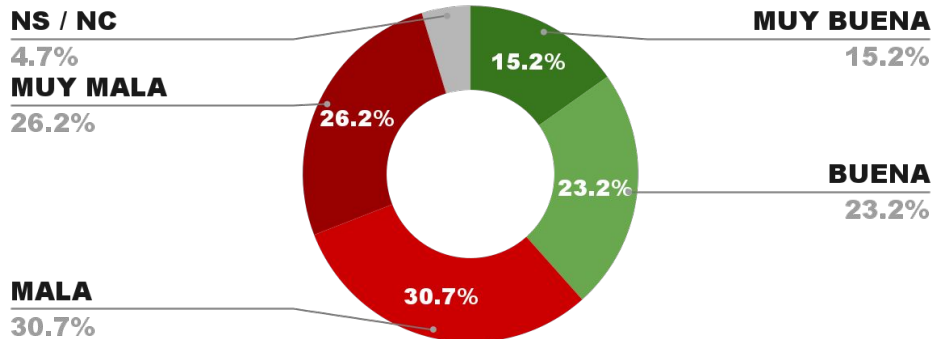

IMAGEN INTENDENTE ROY NIKISCH (RESIS.)

POSICIÓN EN RANKING

20^o

IMAGEN POSITIVA NOV. /24

POSITIVA NEGATIVA NS / NC

38.7%

55.6%

5.7%

39.2%

ENCUESTA: CIUDAD DE LA PLATA (BUENOS AIRES)
1 AL 4 DE DICIEMBRE DE 2024 - MUESTRA TOTAL: 411 CASOS

IMAGEN INTENDENTE JULIO ALAK (LA PLATA)

21º
IMAGEN POSITIVA NOV. /24

POSITIVA NEGATIVA NS / NC

38.4%