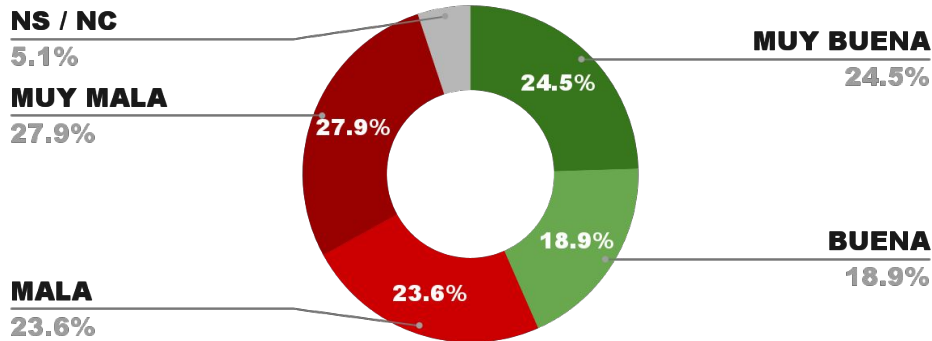

52.9%

2.8%

46.3%

ENCUESTA PROVINCIA DE LA RIOJA -
1 AL 4 DE DICIEMBRE DE 2024 - MUESTRA 681 CASOS

IMAGEN GOBERNADOR RICARDO QUINTELA (LRI)

POSITIVA NEGATIVA NS / NC

43.4%

51.5%

43.2%

CAPÍTULO 4

DESGLOSE POR ENCUESTAS MUNICIPALES

ENCUESTA: CIUDAD DE POSADAS (MISIONES)
1 AL 4 DE DICIEMBRE DE 2024 - MUESTRA TOTAL: 414 CASOS

IMAGEN INTENDENTE LEONARDO STELATTO (POS.)

POSICIÓN EN RANKING